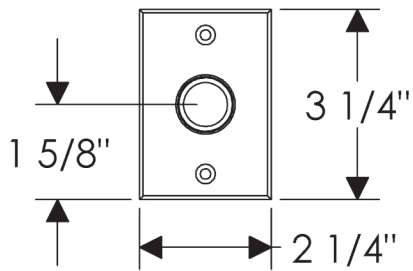

## Metro Collection

E205  
Metro Escutcheon  
2 1/4" x 3 1/4"