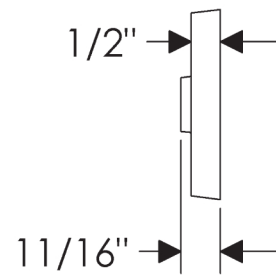

## Metro Collection

E205  
Metro Escutcheon  
2 1/4" x 3 1/4"