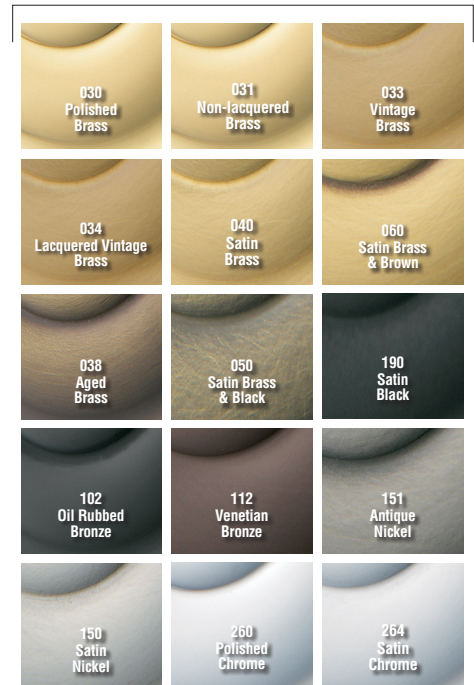

TIER 1 FINISHES